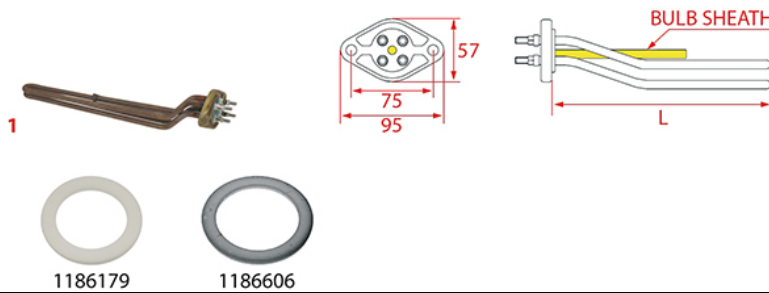

HEATING ELEMENTS FRACINO

Photo	LF Code	Watt - Volt	L (mm)	Groups	Bulb sheath	Suitable for	For machine model
1	1755292	7500W 230V	550	3	YES	FRACINO FC163	BAMBINO - RETRO

HEATING ELEMENTS FUTURMAT

Photo	LF Code	Watt - Volt	L (mm)	Groups	Bulb sheath	Suitable for	For machine model
1	1755136	3000W 230V	250	1	YES	FUTURMAT 08024804	E61 - ARIETE - CUSTOM - F3 - PALANCA - RIMINI
1	1755107	2600W 220V	325	2	YES	FUTURMAT 02212439	E61 - ARIETE - CUSTOM - F3 - PALANCA - RIMINI
1	1755210	3500W 230V	340	2	YES	FUTURMAT 08148002	E61 - ARIETE - CUSTOM - F3 - PALANCA - RIMINI
1	1755108	3700W 220V	455	3	YES	FUTURMAT 02212538	E61 - ARIETE - CUSTOM - F3 - PALANCA - RIMINI
1	1755109	5000W 220V	660	4	NO	FUTURMAT 02212637	E61 - ARIETE - CUSTOM - F3 - PALANCA - RIMINI