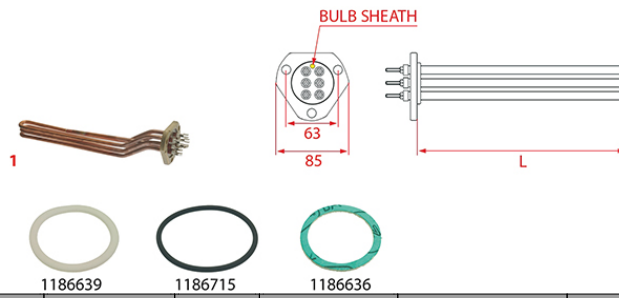

HEATING ELEMENTS SPAZIALE

1186236

Photo	LF Code	Watt - Volt	L (mm)	Groups	Suitable for	For machine model
1	1755701	1250W 220V	138	1	SPAZIALE 00806	PROFESSIONALE

HEATING ELEMENTS SPAZIALE

Photo	LF Code	Watt - Volt	L (mm)	Groups	Bulb sheath	Suitable for	For machine model
1	1755221	2800W 220/380V	355	2	YES	SPAZIALE	NEW - SELETRON PLUS - SUPER 3000 - S3 - S40 - S5
1	1755087	2800W 230V	345	2	YES	SPAZIALE 05504	NEW - SELETRON PLUS - SUPER 3000 - S3 - S40 - S5
1	1755080	3500W 230V	345	2	YES	SPAZIALE 01724	NEW - SELETRON PLUS - SUPER 3000 - S3 - S40 - S5
1	1755090	4800W 220V	340 NICKEL	2	YES	SPAZIALE 07820	S5 COMPACT
1	1755222	3800W 220/380V	570	3	YES	SPAZIALE	NEW - SELETRON PLUS - SUPER 3000 - S3 - S40 - S5
1	1755093	3800W 230V	545	3	YES	SPAZIALE 05505	NEW - SELETRON PLUS - SUPER 3000 - S3 - S40 - S5
1	1755094	4800W 230V	545 NICKEL	3	YES	SPAZIALE 02231	S5 COMPACT
1	1755085	5800W 230V	560	3-4	YES	SPAZIALE 05806	NEW - SELETRON PLUS - SUPER 3000 - S3 - S40 - S5