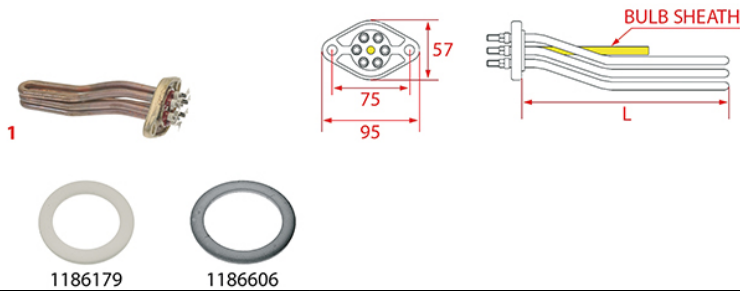

Photo	LF Code	Watt - Volt	L (mm)	Groups	Bulb sheath	Suitable for	For machine model
1	1755263	1800W 230V	155	1	NO	FIORENZATO A2100165	BRICOLETTA - VOLANTE

HEATING ELEMENTS FIORENZATO CS

Photo	LF Code	Watt - Volt	L (mm)	Groups	Bulb sheath	Suitable for	For machine model
1	1755127	2700W 230V	160	1	YES	FIORENZATO A2100146	DUCALE
1	1755011	3500W 230V	300	2	YES	FIORENZATO A2100031	MURANO - FENICE - LIDO - VENEZIA
1	1755012	4000W 230V	555	3	YES	FIORENZATO A2100120	DUCALE - MURANO - FENICE - LIDO - VENEZIA