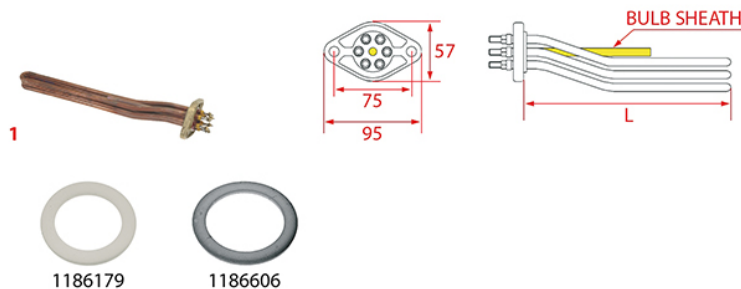

Photo	LF Code	Watt - Volt	L (mm)	Groups	Bulb sheath	Suitable for	For machine model
1	1755065	2000/2177W 230/240V	180	1	YES	WEGA WY17006	AIRY - ATLAS - COLOSSEUM - ESPRESSA - EURO 2000
1	1755608	2700/2940W 230/240V	180	1	YES	WEGA WY17012	AIRY - ATLAS - ATLAS 10 - COLOSSEUM - ESPRESSA
1	1755273	2700W 120V	170	1	NO	WEGA WY17016	PEGASO
1	1755615	2600/2831W 230/240V	315	2	YES	WEGA WY17054	AIRY - ATLAS - COLOSSEUM - ESPRESSA - EURO 2000
1	1755215	3000/3266W 230/240V	315	2	YES	WEGA WY17058	CONCEPT
1	1755258	3400/3700W 230/240V	320	2	YES	WEGA WY17059	AIRY - ATLAS - ATLAS 10 - COLOSSEUM - ESPRESSA
1	1755070	4000W 230/240V	310	2	YES	WEGA WY17057	AIRY - ATLAS - COLOSSEUM - ESPRESSA - EURO 2000
1	1755259	5000/5440W 230/240V	575	3	YES	WEGA WY17107	AIRY - ATLAS - ATLAS 10 - COLOSSEUM - ESPRESSA
1	1755245	6000W 220V	780	4	YES	WEGA WY17153	AIRY - ATLAS - COLOSSEUM - ESPRESSA - EURO 2000