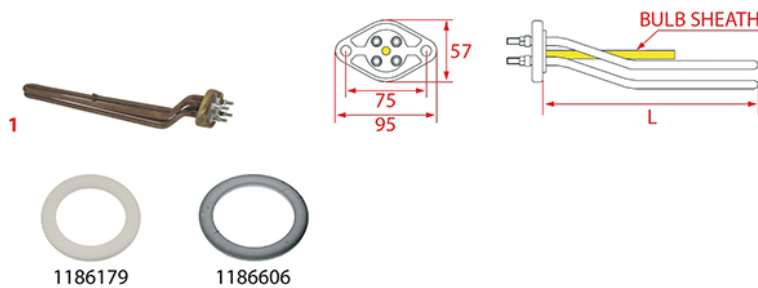

HEATING ELEMENTS VISACREM

Photo	LF Code	Watt - Volt	L (mm)	Groups	Bulb sheath	Suitable for	For machine model
1	1755136	3000W 230V	250	1	YES	VISACREM 08024804	BRAVA - NERA - PALANCA - V6
1	1755107	2600W 220V	325	2	YES	VISACREM 02212439	BRAVA - NERA - PALANCA - V6
1	1755210	3500W 230V	340	2	YES	VISACREM 08148002	BRAVA - NERA - PALANCA - V6
1	1755108	3700W 220V	455	3	YES	VISACREM 02212538	BRAVA - NERA - PALANCA - V6
1	1755109	5000W 220V	660	4	NO	VISACREM 02212637	BRAVA - NERA - PALANCA - V6