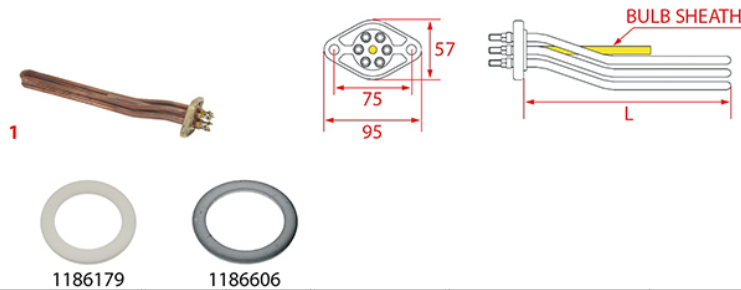

HEATING ELEMENTS ASTORIA/CMA

Photo	LF Code	Watt - Volt	L (mm)	Groups	Bulb sheath	Suitable for	For machine model
1	1755065	2000/2177W 230/240V	180	1	YES	ASTORIA/CMA 17006	ARGENTA - BRAVA - CALYPSO - DENISE - DIVINA - DORA
1	1755608	2700/2940W 230/240V	180	1	YES	ASTORIA/CMA 17012	GLORIA R12 - RAPALLO AL - SIBILLA - TANYA
1	1755273	2700W 120V	170	1	NO	ASTORIA/CMA 17016	TANYA
1	1755615	2600/2831W 230/240V	315	2	YES	ASTORIA/CMA 17054	ARGENTA - BRAVA - CALYPSO - DENISE - DIVINA - DORA
1	1755215	3000/3266W 230/240V	315	2	YES	ASTORIA/CMA 17058	ARGENTA - BRAVA - CALYPSO - DENISE - DIVINA - DORA
1	1755258	3400/3700W 230/240V	320	2	YES	ASTORIA/CMA 17059	ARGENTA - BRAVA - CALYPSO - DENISE - DIVINA - DORA
1	1755070	4000W 230/240V	310	2	YES	ASTORIA/CMA 17057	ARGENTA - BRAVA - CALYPSO - DENISE - DIVINA - DORA
1	1755072	3700/4029W 230/240V	450	3	YES	ASTORIA/CMA 17104	ARGENTA - BRAVA - CALYPSO - DENISE - DIVINA - DORA
1	1755259	5000/5440W 230/240V	575	3	YES	ASTORIA/CMA 17107	ARGENTA - BRAVA - CALYPSO - DENISE - DIVINA - DORA
1	1755245	6000W 220V	780	4	YES	ASTORIA/CMA 17153	ARGENTA - BRAVA - DENISE - DORA - GLORIA - GLORIA R12

HEATING ELEMENTS ASTORIA/CMA

Photo	LF Code	Watt - Volt	L (mm)	Groups	Bulb sheath	Suitable for	For machine model
1	1755604	2000W 230/240V	175	1	YES	ASTORIA/CMA 17002	ARGENTA - BRAVA - CALYPSO - DENISE - DIVINA - DORA
1	1755601	2000W 120V	175	1	YES	ASTORIA/CMA 17001	ARGENTA - BRAVA - CALYPSO - DENISE - DIVINA - DORA
1	1755602	1700W 110V	180	1	YES	ASTORIA/CMA 17000	ARGENTA - BRAVA - CALYPSO - DENISE - DIVINA - DORA
1	1755067	2600W 230/240V	300	2	YES	ASTORIA/CMA 17051	ARGENTA - BRAVA - CALYPSO - DENISE - DIVINA - DORA
1	1755605	2600W 110V	320	2	YES	ASTORIA/CMA 17050	ARGENTA - BRAVA - CALYPSO - DENISE - DIVINA - DORA
1	1755068	3700W 230/240V	500	3	YES	ASTORIA/CMA 17101	ARGENTA - BRAVA - DENISE - DORA - GLORIA - LISA - PRATIC
1	1755071	5000W 230/240V	500	3	YES	ASTORIA/CMA 17106	ARGENTA - BRAVA - DENISE - DORA - GLORIA - LISA