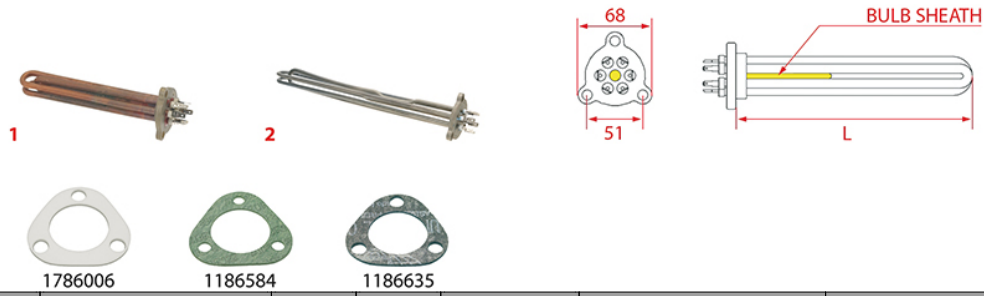

Heating elements

HEATING ELEMENTS GAGGIA

Photo	LF Code	Watt - Volt	L (mm)	Groups	Bulb sheath	Suitable for	For machine model
1	1755008	2500W 220/380V	220	1	YES	GAGGIA DM1615/220-240	GD COMPAC - GE COMPAC
1	1755056	4000/4760W 220/240V	310	2	YES	GAGGIA 11003362	GD - GE - LCD - XD - XE
1	1755270	5465W 230V	400	3	YES	GAGGIA 11003363	GE - GD - XE - XD
1	1755271	6000/7140W 220/240V	490	4	YES	GAGGIA 11003364	GE - GD - XE - XD
2	1755267	4760W 240V	315	2	YES	GAGGIA 4027004002	DECO
2	1755268	5000/5950W 220/240V	400	3	YES	GAGGIA 4027004003	DECO
2	1755269	7140W 240V	500	3	YES	GAGGIA 4027004004	DECO