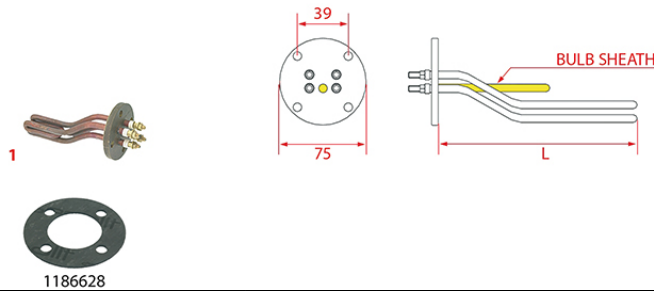

HEATING ELEMENTS BEZZERA

Photo	LF Code	Watt - Volt	L (mm)	Groups	Bulb sheath	Suitable for	For machine model
1	1755004	2000W 220V	155	1	NO	BEZZERA 5722220	B2000 - B2000 AL - B2006 AL - B3000 - B4000 - EBBIS AL
1	1755224	2750/3300W 220/240V	340	2	YES	BEZZERA 5722242	B2006 - B2013 - B6000 - EBBIS - GALATEA
1	1755225	3300/3800W 220/240V	350	2	YES	BEZZERA 5722423	B2000 - B2000 AL - B2006 - B2006 AL - B3000 - B4000
1	1755620	3500W 110V	345	2	NO	BEZZERA 5721116	B2000 - B2000 AL - B3000 - B4000 - ELLISSE - ELLISSE AL
1	1755227	4600/5400W 220/240V	550	3-4	YES	BEZZERA 5722243	B2000 - B2000 AL - B2006 - B2006 AL - B2013 - B3000