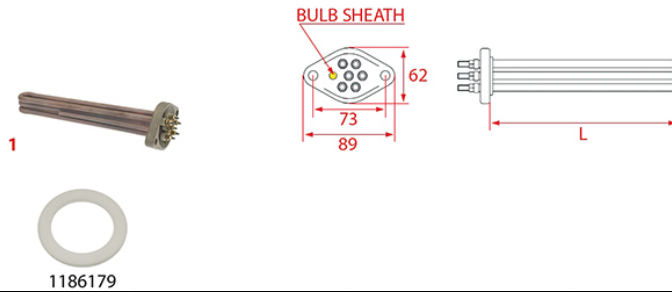

HEATING ELEMENTS MAGISTER

Photo	LF Code	Watt - Volt	L (mm)	Groups	Bulb sheath	Suitable for	For machine model
1	1755206	2700W 230V	210	2	YES	MAGISTER 180052	---

HEATING ELEMENTS MAIRALI

Photo	LF Code	Watt - Volt	L (mm)	Groups	Bulb sheath	Suitable for	For machine model
1	1755136	3000W 230V	250	1	YES	MAIRALI 08024804	ARIANNE - GIULIETTA - PALANCA
1	1755107	2600W 220V	325	2	YES	MAIRALI 02212439	ARIANNE - GIULIETTA - PALANCA
1	1755210	3500W 230V	340	2	YES	MAIRALI 08148002	ARIANNE - GIULIETTA - PALANCA
1	1755108	3700W 220V	455	3	YES	MAIRALI 02212538	ARIANNE - GIULIETTA - PALANCA
1	1755109	5000W 220V	660	4	NO	MAIRALI 02212637	ARIANNE - GIULIETTA - PALANCA