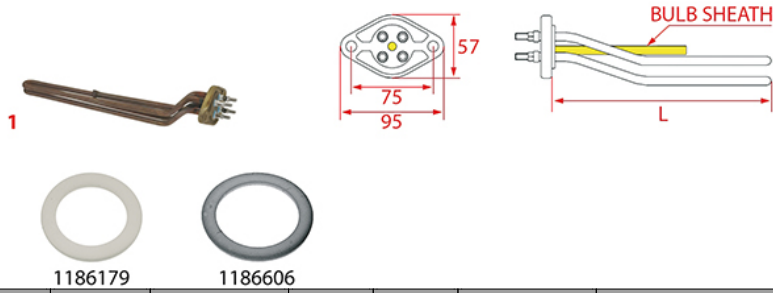

Photo	LF Code	Watt - Volt	L (mm)	Groups	Suitable for	For machine model
1	5062915	1400W 230V	130	1	ISOMAC IS000743	MILLENNIUM - MONDIALE - TEA - ZAFFIRO

Heating elements

HEATING ELEMENTS ITALCREM

Photo	LF Code	Watt - Volt	L (mm)	Groups	Bulb sheath	Suitable for	For machine model
1	1755136	3000W 230V	250	1	YES	ITALCREM 08024804	CAPRI - IT4 - PALANCA
1	1755107	2600W 220V	325	2	YES	ITALCREM 02212439	CAPRI - IT4 - PALANCA
1	1755210	3500W 230V	340	2	YES	ITALCREM 08148002	CAPRI - IT4 - PALANCA
1	1755108	3700W 220V	455	3	YES	ITALCREM 02212538	CAPRI - IT4 - PALANCA
1	1755109	5000W 220V	660	4	NO	ITALCREM 02212637	CAPRI - IT4 - PALANCA