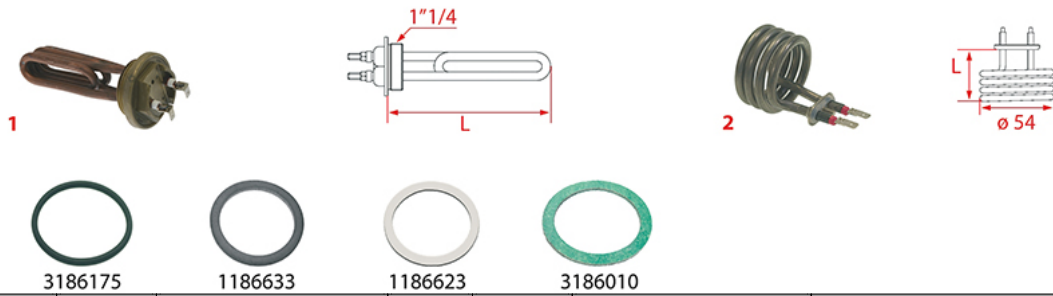

Rel. 2015-05151502

Heating elements

HEATING ELEMENTS ASTORIA/CMA

Photo	LF Code	Watt - Volt	L (mm)	Groups	Suitable for	For machine model
1	1755257	1000/1090W 230/240V	105	1-2-3-4	ASTORIA/CMA 17201002	PLUS4YOU
1	1755603	1300W 230V	105	1	ASTORIA/CMA 17201	CK - CKE - CKX - CKXE
1	1755607	1200W 110V	100	1	ASTORIA/CMA 17200	CK - CKE - CKX - CKXE
2	1755614	800W 230V	50	1	ASTORIA/CMA 17301	PRIMA

HEATING ELEMENTS ASTORIA/CMA

Photo	LF Code	Watt - Volt	L (mm)	Groups	Bulb sheath	Suitable for	For machine model
1	1755065	2000/2177W 230/240V	180	1	YES	ASTORIA/CMA 17006	ARGENTA - BRAVA - CALYPSO - DENISE - DIVINA - DORA
1	1755608	2700/2940W 230/240V	180	1	YES	ASTORIA/CMA 17012	GLORIA R12 - RAPALLO AL - SIBILLA - TANYA
1	1755273	2700W 120V	170	1	NO	ASTORIA/CMA 17016	TANYA
1	1755615	2600/2831W 230/240V	315	2	YES	ASTORIA/CMA 17054	ARGENTA - BRAVA - CALYPSO - DENISE - DIVINA - DORA
1	1755215	3000/3266W 230/240V	315	2	YES	ASTORIA/CMA 17058	ARGENTA - BRAVA - CALYPSO - DENISE - DIVINA - DORA
1	1755258	3400/3700W 230/240V	320	2	YES	ASTORIA/CMA 17059	ARGENTA - BRAVA - CALYPSO - DENISE - DIVINA - DORA
1	1755070	4000W 230/240V	310	2	YES	ASTORIA/CMA 17057	ARGENTA - BRAVA - CALYPSO - DENISE - DIVINA - DORA
1	1755072	3700/4029W 230/240V	450	3	YES	ASTORIA/CMA 17104	ARGENTA - BRAVA - CALYPSO - DENISE - DIVINA - DORA
1	1755259	5000/5440W 230/240V	575	3	YES	ASTORIA/CMA 17107	ARGENTA - BRAVA - CALYPSO - DENISE - DIVINA - DORA
1	1755245	6000W 220V	780	4	YES	ASTORIA/CMA 17153	ARGENTA - BRAVA - DENISE - DORA - GLORIA - GLORIA R12