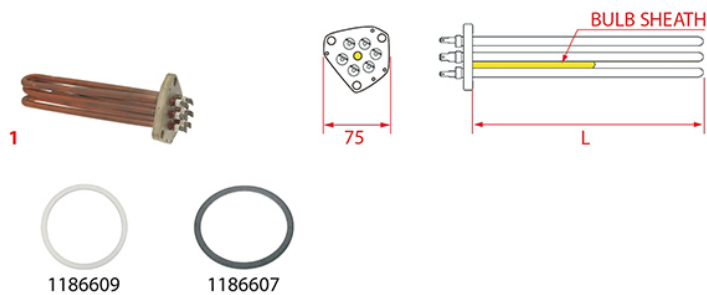

HEATING ELEMENTS CIMBALI

Photo	LF Code	Watt - Volt	L (mm)	Groups	Bulb sheath	Suitable for	For machine model
1	1755083	1800W 220V	180	1	YES	CIMBALI 537-013-700	M20 - M21JUNIOR - M25 - M30 - M30BISTRO
1	1755647	1800W 110V	150	1	YES	CIMBALI 537-013-600	M20 - M21JUNIOR - M25 - M30 - M30BISTRO
1	1755009	2050/2440W 220/240V	185	1	YES	CIMBALI 421-562-030	M25 - M30
1	1755205	2950/3420W 220/400V	305	2	YES	CIMBALI 537-013-100	M24SELECT - M27 - M28COMPACT - M29COMPACT - M30
1	1755088	3750/4500W 220/240V	380	2	YES	CIMBALI 537-012-100	M20 - M24 - M30 - M39 - M39GT
1	1755010	4500/5370W 220/240V	375	2-3	YES	CIMBALI 537-012-200	M25 - M27 - M28 - M30
1	1755089	5790W 220V	595	3	YES	CIMBALI 537-012-500	M20 - M24 - M30 - M39