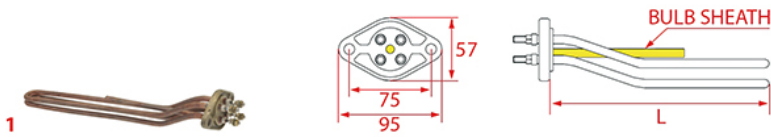

HEATING ELEMENTS BFC

Photo	LF Code	Watt - Volt	L (mm)	Groups	Bulb sheath	Suitable for	For machine model
1	1755210	3500W 230V	340	2	YES	BFC 5050720	DELUX - GALILEO - IMOLA - LAVITTORIA - LIRA - MARANELLO
1	1755211	5200W 230V	510	3	YES	BFC 5050730	DELUX - GALILEO - IMOLA - LAVITTORIA - LIRA - MARANELLO