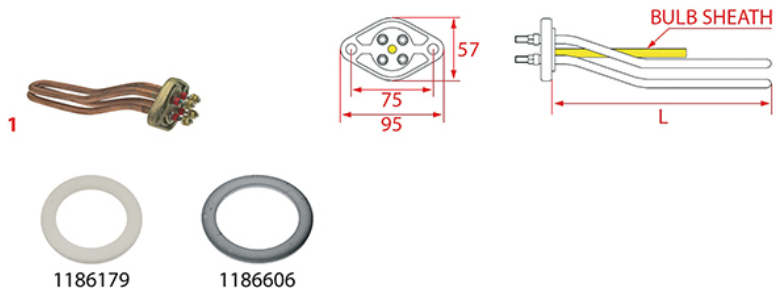

HEATING ELEMENTS ASTORIA/CMA

Photo	LF Code	Watt - Volt	L (mm)	Groups	Bulb sheath	Suitable for	For machine model
1	1755604	2000W 230/240V	175	1	YES	ASTORIA/CMA 17002	ARGENTA - BRAVA - CALYPSO - DENISE - DIVINA - DORA
1	1755601	2000W 120V	175	1	YES	ASTORIA/CMA 17001	ARGENTA - BRAVA - CALYPSO - DENISE - DIVINA - DORA
1	1755602	1700W 110V	180	1	YES	ASTORIA/CMA 17000	ARGENTA - BRAVA - CALYPSO - DENISE - DIVINA - DORA
1	1755067	2600W 230/240V	300	2	YES	ASTORIA/CMA 17051	ARGENTA - BRAVA - CALYPSO - DENISE - DIVINA - DORA
1	1755605	2600W 110V	320	2	YES	ASTORIA/CMA 17050	ARGENTA - BRAVA - CALYPSO - DENISE - DIVINA - DORA
1	1755068	3700W 230/240V	500	3	YES	ASTORIA/CMA 17101	ARGENTA - BRAVA - DENISE - DORA - GLORIA - LISA - PRATIC
1	1755071	5000W 230/240V	500	3	YES	ASTORIA/CMA 17106	ARGENTA - BRAVA - DENISE - DORA - GLORIA - LISA