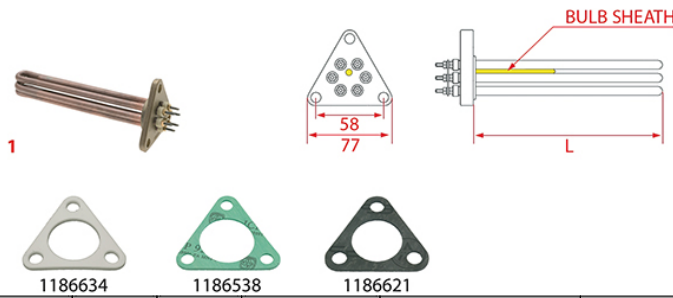

HEATING ELEMENTS CARIMALI

Photo	LF Code	Watt - Volt	L (mm)	Groups	Bulb sheath	Suitable for	For machine model
1	5047695	2800W 230/400V	190	1	YES	CARIMALI 96.00482	ETABETAV2 - E9 ESPRESSO - KIKKO - KIKKO2 - TEMA STYLE
1	1755295	2800W 230/400V	335	2	YES	CARIMALI 96.05100	PRATICA
1	7101443	3500W 230/400V	380	2	YES	CARIMALI 96.00496	ETABETAV2 - E9 ESPRESSO - KIKKO - KIKKO2 - TEMA STYLE
1	5039682	4500W 230/400V	380	2	YES	CARIMALI 96.00505	ETABETAV2 - E9 ESPRESSO - KIKKO - KIKKO2 - TEMA STYLE
1	1755289	4500W 230/400V	635	3	YES	CARIMALI 96.00495	ETABETAV2 - E9 ESPRESSO - KIKKO - KIKKO2 - TEMA STYLE