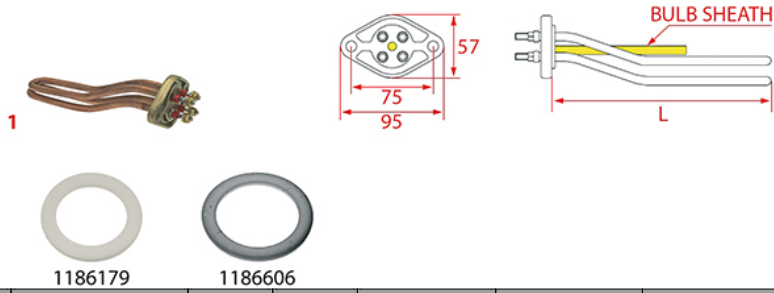

Heating elements

HEATING ELEMENTS WEGA

Photo	LF Code	Watt - Volt	L (mm)	Groups	Bulb sheath	Suitable for	For machine model
1	1755604	2000W 230/240V	175	1	YES	WEGA WY17002	AIRY - ATLAS - COLOSSEUM - ESPRESSA - EURO 2000
1	1755601	2000W 120V	175	1	YES	WEGA WY17001	AIRY - ATLAS - ATLAS 10 - COLOSSEUM - ESPRESSA
1	1755602	1700W 110V	180	1	YES	WEGA WY17000	AIRY - ATLAS - COLOSSEUM - ESPRESSA - EURO 2000
1	1755067	2600W 230/240V	300	2	YES	WEGA WY17051	AIRY - ATLAS - COLOSSEUM - ESPRESSA - EURO 2000
1	1755605	2600W 110V	320	2	YES	WEGA WY17050	AIRY - ATLAS - ATLAS 10 - COLOSSEUM - ESPRESSA
1	1755068	3700W 230/240V	500	3	YES	WEGA WY17101	AIRY - ATLAS - COLOSSEUM - ESPRESSA - EURO 2000
1	1755071	5000W 230/240V	500	3	YES	WEGA WY17106	AIRY - ATLAS - COLOSSEUM - CONCEPT - ESPRESSA
1	1755606	3700W 110V	580	3	NO	WEGA WY17100	AIRY - ATLAS - COLOSSEUM - ESPRESSA - EURO 2000