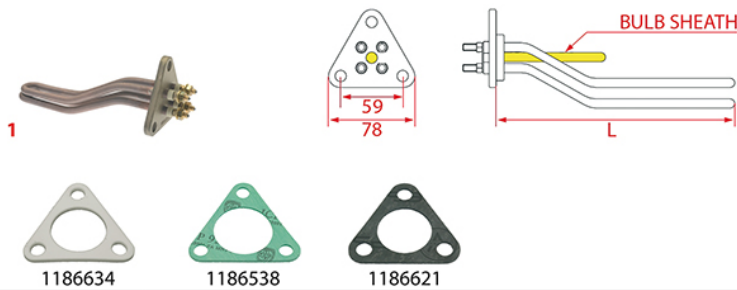

HEATING ELEMENTS BRASILIA

Photo	LF Code	Watt - Volt	L (mm)	Groups	Bulb sheath	Suitable for	For machine model
1	1755134	2400W 230V	240	2	NO	BRASILIA 00627.2.00.08	AMERICA
1	1755634	2400W 110V	295	2	NO	BRASILIA 00628.2.00.08	AMERICA

HEATING ELEMENTS BRASILIA

Photo	LF Code	Watt - Volt	L (mm)	Groups	Bulb sheath	Suitable for	For machine model
1	1755330	1800W 230V	170	1	NO	BRASILIA 00614.2.00.08	CENTURY - FIRENZE - FIRENZE SL - PORTOFINO
1	1755331	3000W 230V	335	2	NO	BRASILIA 00615.2.00.08	CENTURY - CLASSICA - DECURTIS - FIRENZE - FIRENZE SL
1	1755002	3500W 230V	350	2	NO	BRASILIA 01834.2.00.08	CADETTA - CENTURY - DECURTIS - EXCELSIOR - GRADISCA
1	1755332	4000W 230V	490	3	NO	BRASILIA 00616.2.00.08	CENTURY - DECURTIS - FIRENZE - FIRENZE SL - PORTOFINO
1	1755003	5000W 230V	450	3	NO	BRASILIA 01835.2.00.08	CADETTA - CENTURY - DECURTIS - EXCELSIOR - GRADISCA
1	1755333	5000W 230V	650	3-4	NO	BRASILIA 00617.2.00.08	CENTURY - FIRENZE - PORTOFINO - PORTOFINO AL - 100 - 105
1	1755337	3000W 380V	350	3	NO	BRASILIA 01862.2.00.08	CENTURY - PORTOFINO
1	1755338	4000W 380V	460	3	NO	BRASILIA 01863.2.00.08	CENTURY - PORTOFINO