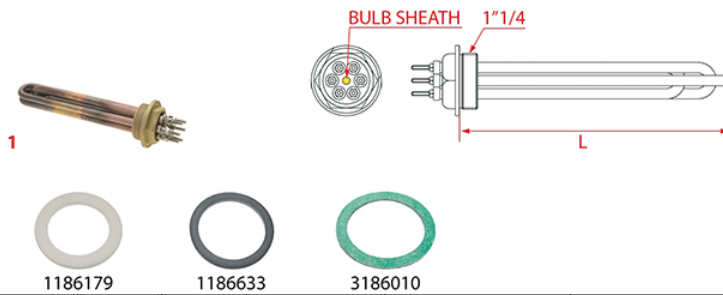

HEATING ELEMENTS SANREMO

Photo	LF Code	Watt - Volt	L (mm)	Groups	Bulb sheath	Suitable for	For machine model
1	5056509	1950W 380V	175	1	YES	SANREMO 10455050	CAPRI - MILANO LX - VENEZIA - ZOE
1	5019887	2400W 380V	170	1	YES	SANREMO 10455060	CAPRI - ZOE
1	5021939	2700W 380V	325	2	YES	SANREMO 10455052	AMALFI - CAPRI - MILANO LX - PISA - TORINO - VENEZIA
1	1455065	4500W 380V	325	2	YES	SANREMO 10455080	AMALFI - CAPRI - MILANO LX - PISA - TORINO - VENEZIA
1	1455066	5100W 380V	460	3	YES	SANREMO 10455054	MILANO LX - PISA - TORINO - VENEZIA - VERONA - ZOE