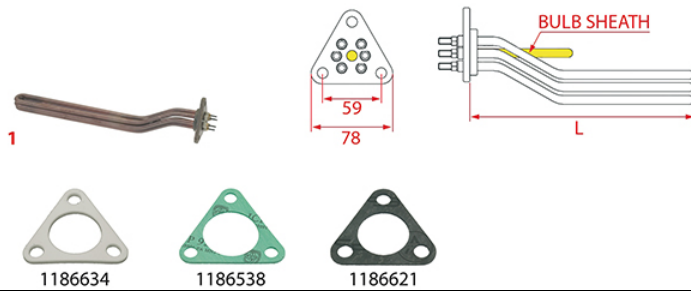

HEATING ELEMENTS SCALA

Photo	LF Code	Watt - Volt	L (mm)	Groups	Bulb sheath	Suitable for	For machine model
1	1755040	2200W 230V	135	1	YES	SCALA C-0353	CARMEN
1	5053881	2500W 230V	185	2	YES	SCALA C-0527	EROICA
1	1755041	3500W 230V	340	2	YES	SCALA C-0356	CARMEN - IRIS - NORMA
1	1755045	4500W 230V	540	3	YES	SCALA C-0358	CARMEN - IRIS