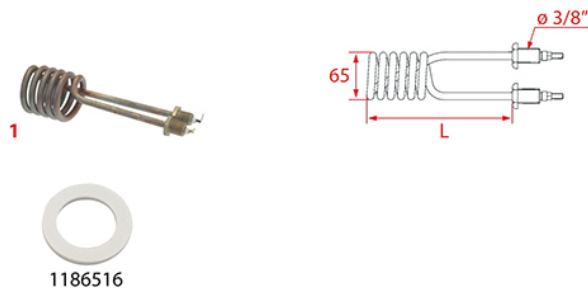

HEATING ELEMENTS SPAZIALE

Photo	LF Code	Watt - Volt	L (mm)	Groups	Suitable for	For machine model
1	1755086	1250W 220V	195	1	SPAZIALE 07478	S1 - VIVALDI