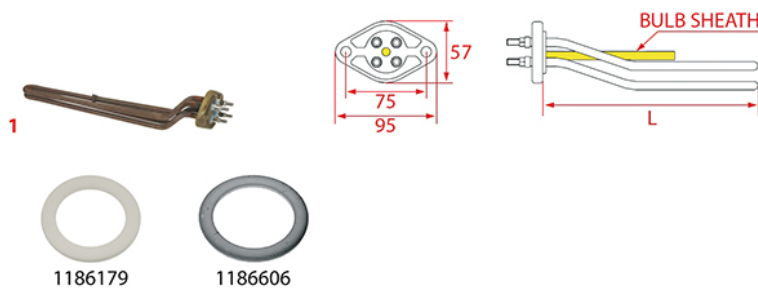

HEATING ELEMENTS MAGISTER

Photo	LF Code	Watt - Volt	L (mm)	Groups	Bulb sheath	Suitable for	For machine model
1	1755206	2700W 230V	210	2	YES	MAGISTER 180052	---

HEATING ELEMENTS MAIRALI

Photo	LF Code	Watt - Volt	L (mm)	Groups	Bulb sheath	Suitable for	For machine model
1	1755136	3000W 230V	250	1	YES	MAIRALI 08024804	ARIANNE - GIULIETTA - PALANCA
1	1755107	2600W 220V	325	2	YES	MAIRALI 02212439	ARIANNE - GIULIETTA - PALANCA
1	1755210	3500W 230V	340	2	YES	MAIRALI 08148002	ARIANNE - GIULIETTA - PALANCA
1	1755108	3700W 220V	455	3	YES	MAIRALI 02212538	ARIANNE - GIULIETTA - PALANCA
1	1755109	5000W 220V	660	4	NO	MAIRALI 02212637	ARIANNE - GIULIETTA - PALANCA