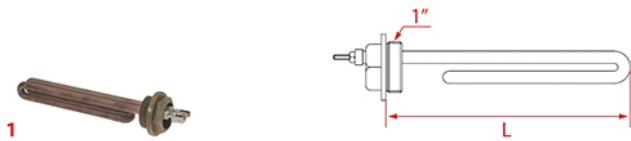

HEATING ELEMENTS BEZZERA

Photo	LF Code	Watt - Volt	L (mm)	Groups	Suitable for	For machine model
1	1755623	1250/1450W 220/240V	160	1	BEZZERA 5722240	GALATEA DOMUS - GIULIA - STREGA - PROEX - BZ35 - BZ40
1	1755621	1350W 110V	160	1	BEZZERA 5721127TP	GALATEA DOMUS - GIULIA - STREGA - PROEX - BZ35 - BZ40