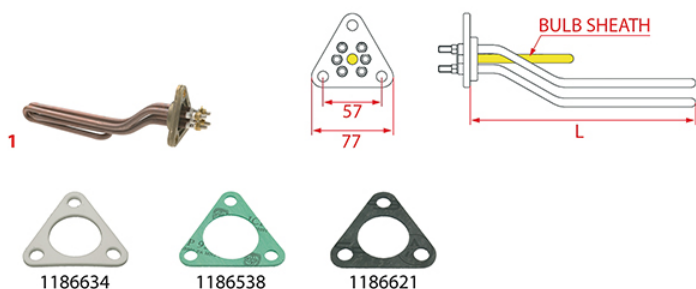

HEATING ELEMENTS VIBIEMME

Photo	LF Code	Watt - Volt	L (mm)	Groups	Bulb sheath	Suitable for	For machine model
1	1755283	2700W 230V	250	2	NO	VIBIEMME ELETRES2G2722	DOSAPLUS - KOMETA - MINIMAX - SILVER
1	1755280	3500W 220V	250	2	NO	VIBIEMME ELETRESMI3522	CHIMAERA - REPLICIA
1	1755282	3500W 380V	330	2	NO	VIBIEMME ELETRES2G3538	CUBO - EVOLUTION - MERCURY - REPLICIA - REVOLUTION
1	1755228	4000W 230V	330	2	NO	VIBIEMME ELETRES2G4023	DOSAPLUS - EVOLUTION - KOMETA - LOLLO - MERCURY
1	1755277	4500W 380V	460	3	NO	VIBIEMME ELETRES3G4538	CUBO - EVOLUTION - MERCURY - REPLICIA - REVOLUTION
1	1755333	5000W 230V	650	3-4	NO	VIBIEMME ELETRES3G5023	DOSAPLUS - EVOLUTION - KOMETA - LOLLO - MERCURY