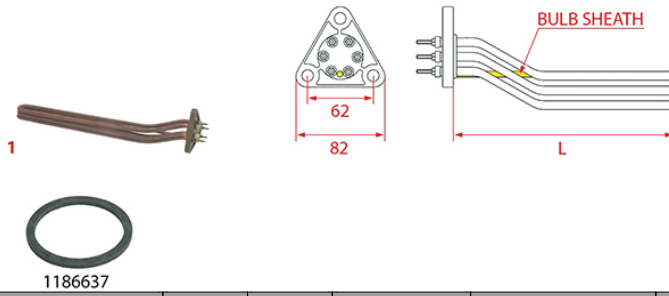

HEATING ELEMENTS SAN MARCO

Photo	LF Code	Watt - Volt	L (mm)	Groups	Bulb sheath	Suitable for	For machine model
1	1755201	3000W 230/400V	375	2-4	YES	SAN MARCO 108143	LEVA - NEW 105 - 100 - 105 - 85 - 95
1	1755126	3500W 230/400V	375	2-4	YES	SAN MARCO 108630	LEVA - NEW 105 - 100 - 105 - 85 - 95
1	1755202	4500W 230V	545	3	YES	SAN MARCO 108141	LEVA - NEW 105 - 100 - 105 - 85 - 95
1	1755106	5500W 230/400V	560	3	YES	SAN MARCO 108632	LEVA - NEW 105 - 100 - 105 - 85 - 95