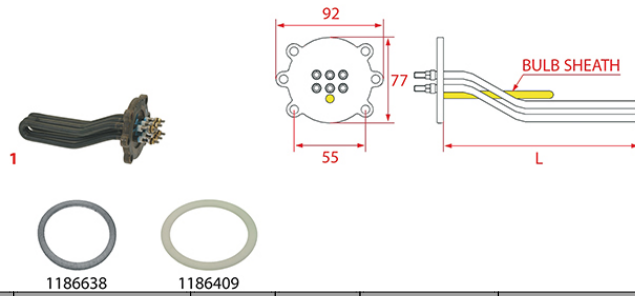

HEATING ELEMENTS NUOVA SIMONELLI

Photo	LF Code	Watt - Volt	L (mm)	Groups	Bulb sheath	Suitable for	For machine model
1	1755078	1800W 230V	160	1	NO	NUOVA SIMONELLI 14100084	APPIA
1	1755140	2700W 220V	185	2	NO	NUOVA SIMONELLI 14100027	PREMIER
1	1755142	3000W 220/380V	345	2	NO	NUOVA SIMONELLI 14100011	APPIA
1	1755141	4500W 220/380V	345	2	NO	NUOVA SIMONELLI 14100031	AURELIA - PREMIER
1	1755143	5000W 220V	575	3	NO	NUOVA SIMONELLI 14100012	APPIA - AURELIA